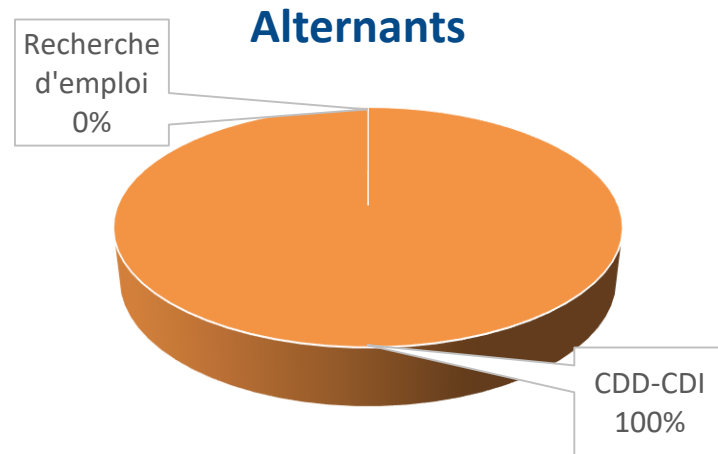

# Débouchés du Master QPAH

**Insertion professionnelle en sortie de Master (moyenne sur 2018, 2019 et 2020)**

**Principaux métiers visés à court et moyen terme**

Responsable qualité, Auditeur  
Responsable production  
Cadre en R&D, Chercheur

**Temps moyen de recherche du 1<sup>er</sup> emploi :  
≈ 4 mois**

**Secteurs d'activité**

Halieutique (environ 30 %)  
Autres secteurs de l'agroalimentaire

**Lieu : Hauts de France (40 %), autres régions (53 %), étranger (7 %)**